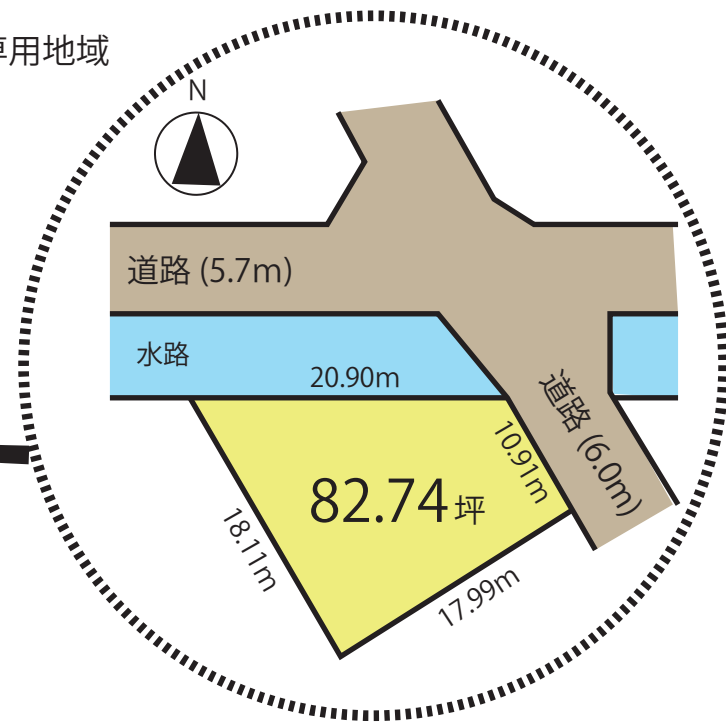

売地

価格

11,583,600 円 坪単価 140,000 円

地図

- 所在：福井市門前一丁目 1301 番 他
- 面積：8 2.7 4 坪 (273.54 m²)
- 設備：上・下水道 (引込なし)
- ガス：個別プロパン
- 用途：第二種中高層住居専用地域
- 方角：東向き
- 地目：宅地 (現況：宅地)
- 校区：社南小学校
社中学校

- 周辺施設
社南小学校 2,000m
社中学校 1,800m
福井赤十字病院 1,600m
A コープ社店 1,000m