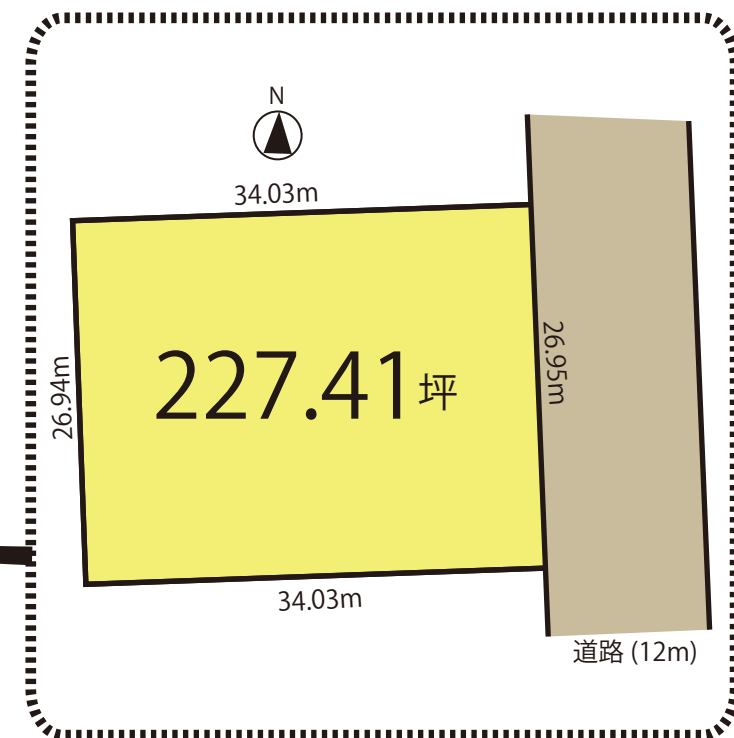

売物件

価格 **41,611,500** 円 坪単価 150,000 円

○所在：福井市定正町 1202,1203 番

○用途：工業地域 (60/200)

○面積：277.41 坪 (917.06 m²)

○方角：南向き

○設備：上水道 (引込無), 下水道 (引込無)

○地目：田

○ガス：個別プロパン

知事免許(10)第725号

【仲介】 **株式会社 西部不動産**

福井市三郎丸4-203 0776-25-2413